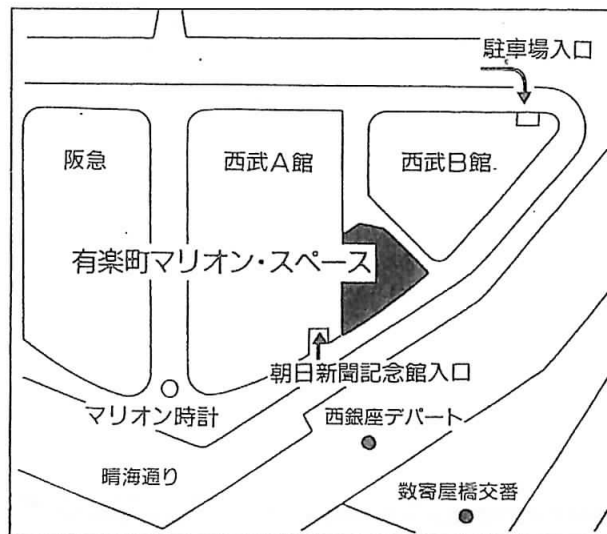

*関東地区9大学の歯科矯正学講座10講座教授の先生による講演

10：00～16：00 症例展示・症例報告（展示2題，報告27題）

10：00～16：00 商社展示

17：25～ 閉 会 式

ザ・ペニンシュラ東京

東京都千代田区有楽町 1-8-1
TEL (03) 6270-2510
FAX (03) 6270-2608

●下車駅

JR線有楽町駅 中央口または銀座口
地下鉄(丸ノ内線・銀座線・日比谷線)銀座駅 C-4出口
地下鉄(有楽町線)有楽町駅 A-6、A-7出口
いずれも徒歩1~2分